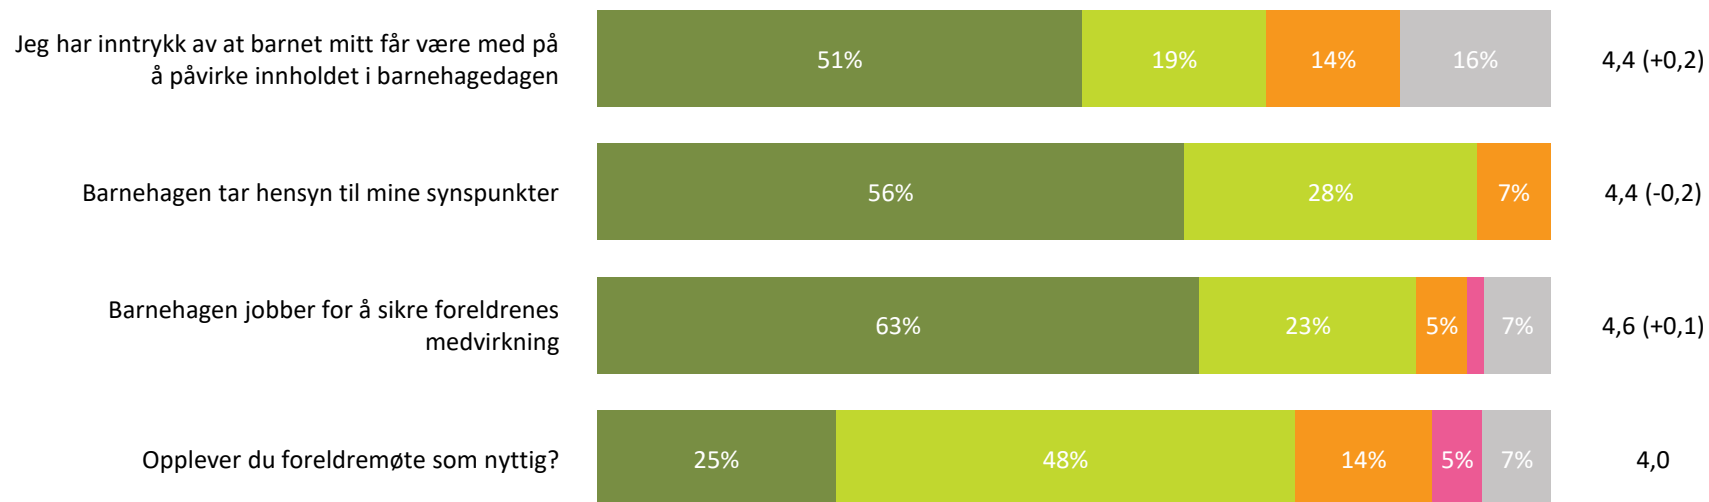

Medvirkning

Hvor enig eller uenig er du i følgende utsagn:

Snitt

Medvirkning totalt:

4,4 (+0,0)

■ Helt enig ■ Delvis enig ■ Verken enig eller uenig ■ Delvis uenig ■ Helt uenig ■ Vet ikke