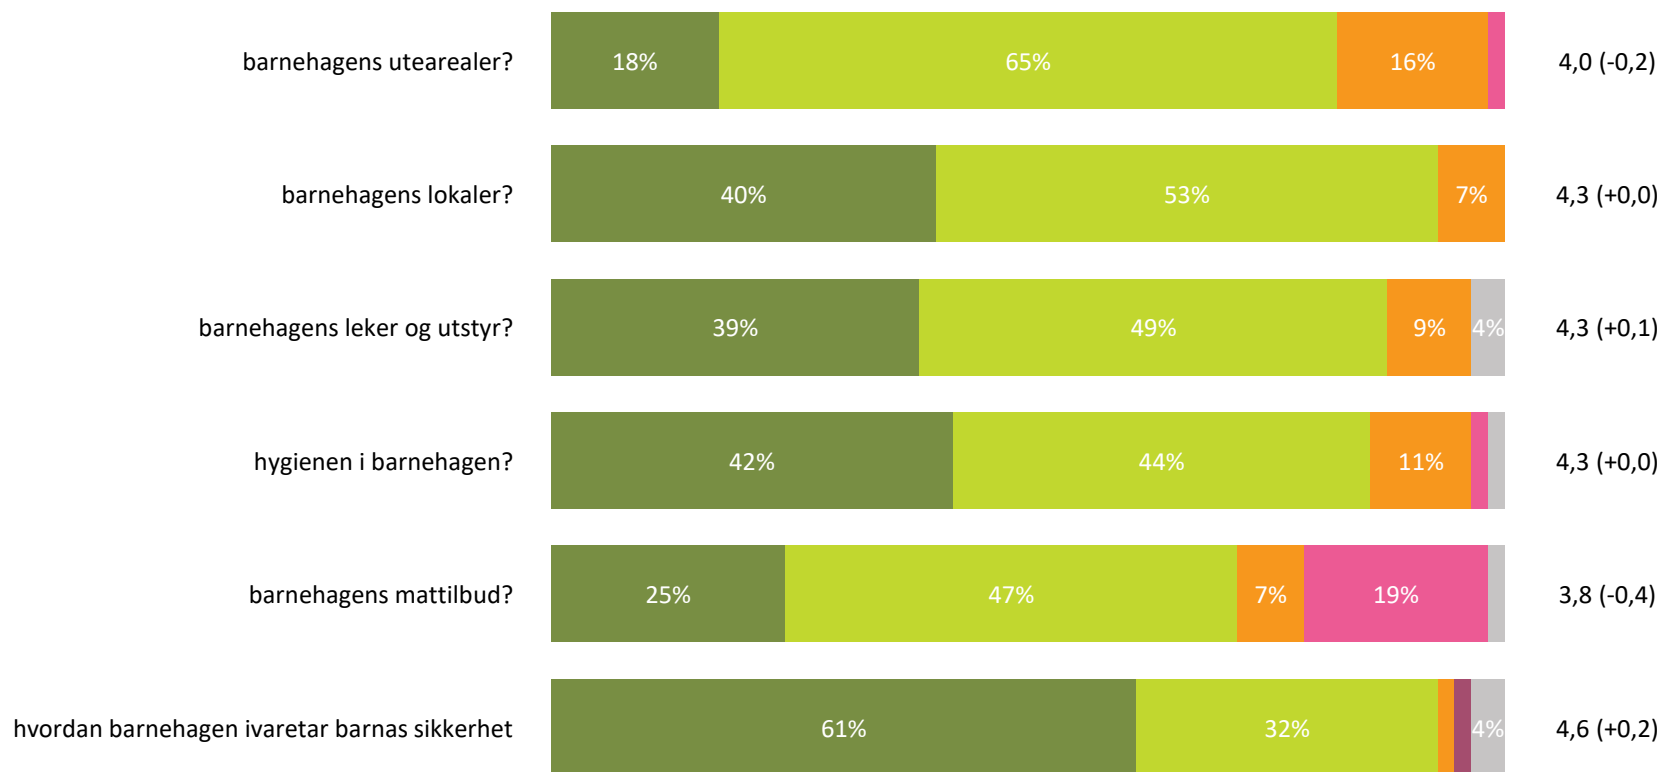

# Ute- og innemiljø

Hvor fornøyd eller misfornøyd er du med:

**Snitt**

**Ute- og innemiljø totalt:**

4,2 (-0,1)

■ Svært fornøyd ■ Ganske fornøyd ■ Verken fornøyd eller misfornøyd ■ Ganske misfornøyd ■ Svært misfornøyd ■ Vet ikke