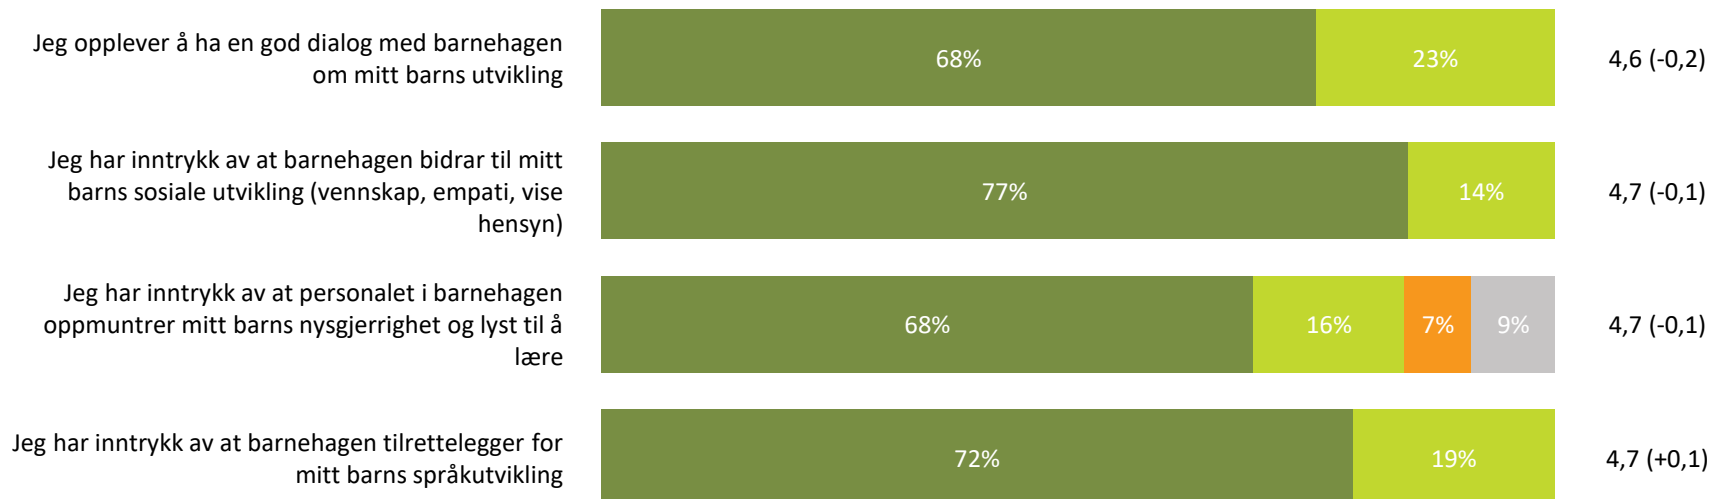

# Barnets utvikling

Hvor enig eller uenig er du i følgende utsagn:

Snitt

Barnets utvikling totalt:

4,7 (+0,0)

■ Helt enig ■ Delvis enig ■ Verken enig eller uenig ■ Delvis uenig ■ Helt uenig ■ Vet ikke