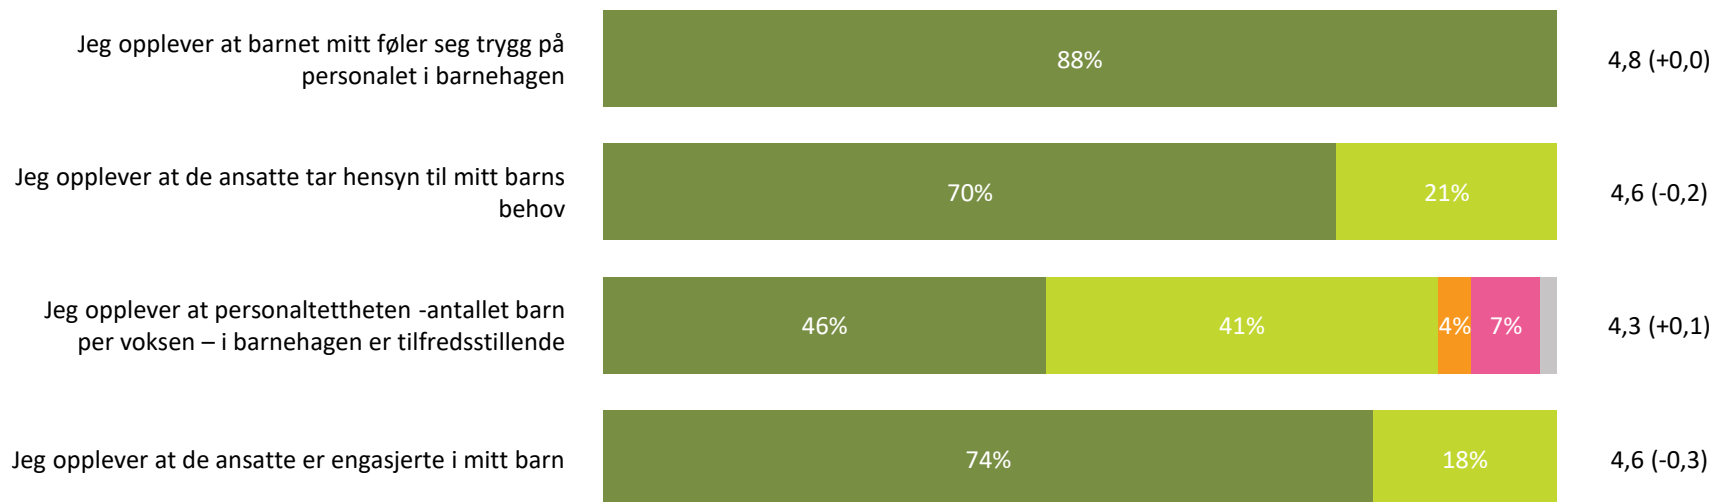

Relasjon mellom barn og voksen

Hvor enig eller uenig er du i følgende utsagn:

Snitt

Relasjon mellom barn og voksen totalt:

4,6 (-0,1)

■ Helt enig ■ Delvis enig ■ Verken enig eller uenig ■ Delvis uenig ■ Helt uenig ■ Vet ikke