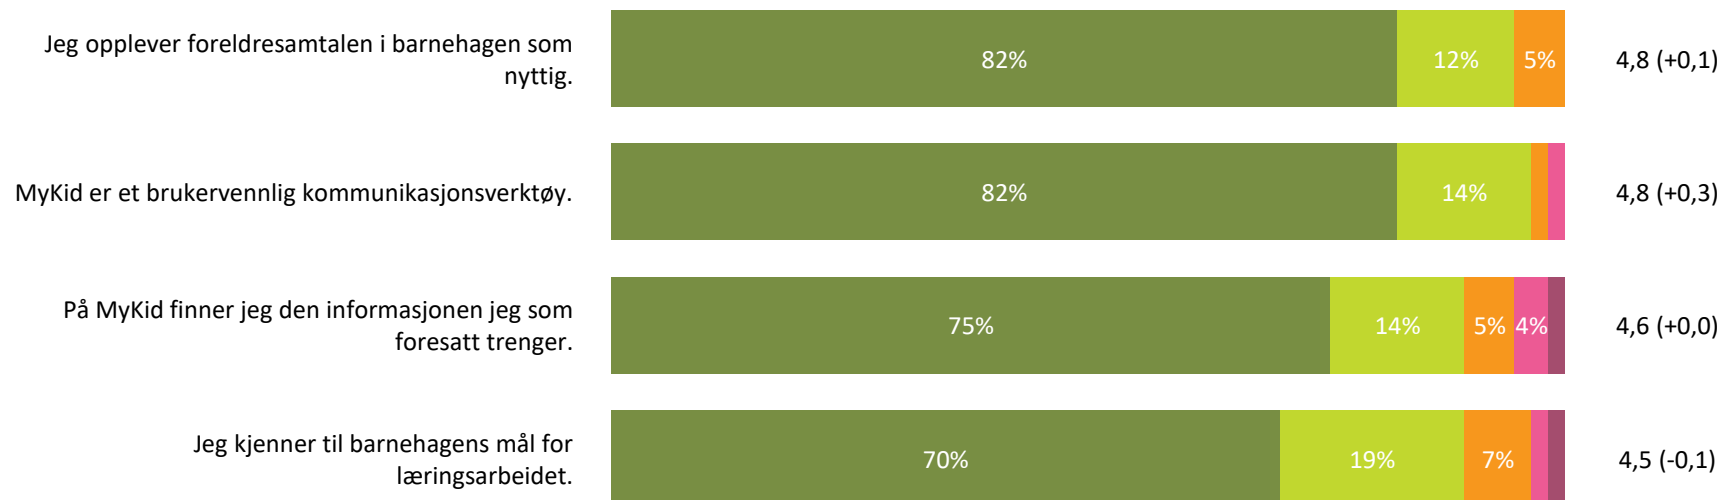

Hvor godt stemmer følgende påstander med din opplevelse?

Snitt

Kanvas 2 totalt:

4,7 (+0,1)

■ Helt enig
■ Delvis enig
■ Verken enig eller uenig
■ Delvis uenig
■ Helt uenig
■ Vet ikke