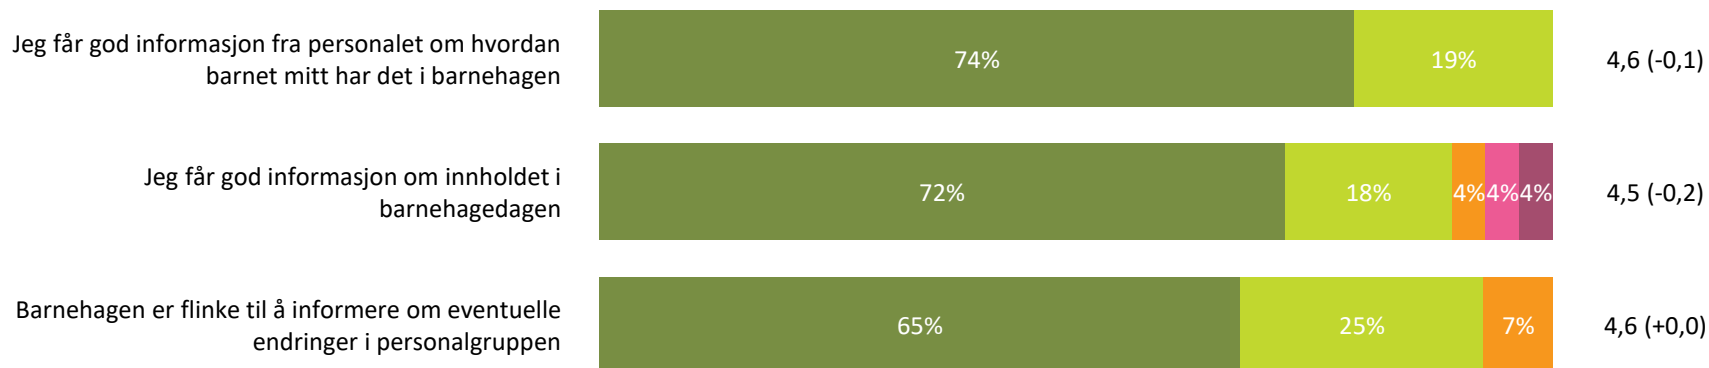

Informasjon

Hvor enig eller uenig er du i følgende utsagn:

Snitt

Informasjon totalt:

4,5 (-0,2)

■ Helt enig ■ Delvis enig ■ Verken enig eller uenig ■ Delvis uenig ■ Helt uenig ■ Vet ikke