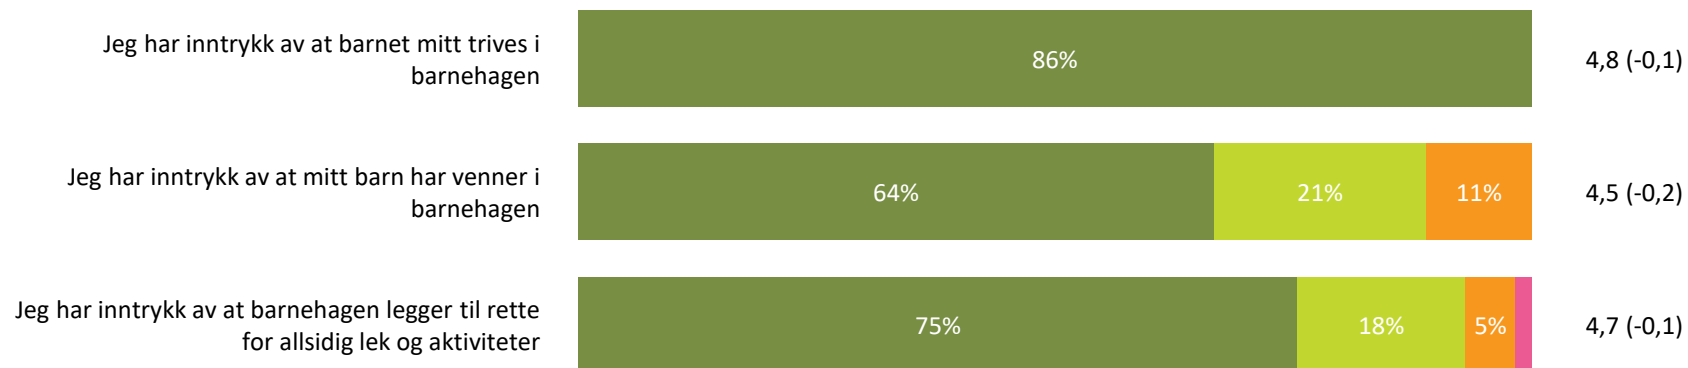

Barnets trivsel

Hvor enig eller uenig er du i følgende utsagn:

Snitt

Barnets trivsel totalt:

4,7 (-0,1)

■ Helt enig ■ Delvis enig ■ Verken enig eller uenig ■ Delvis uenig ■ Helt uenig ■ Vet ikke