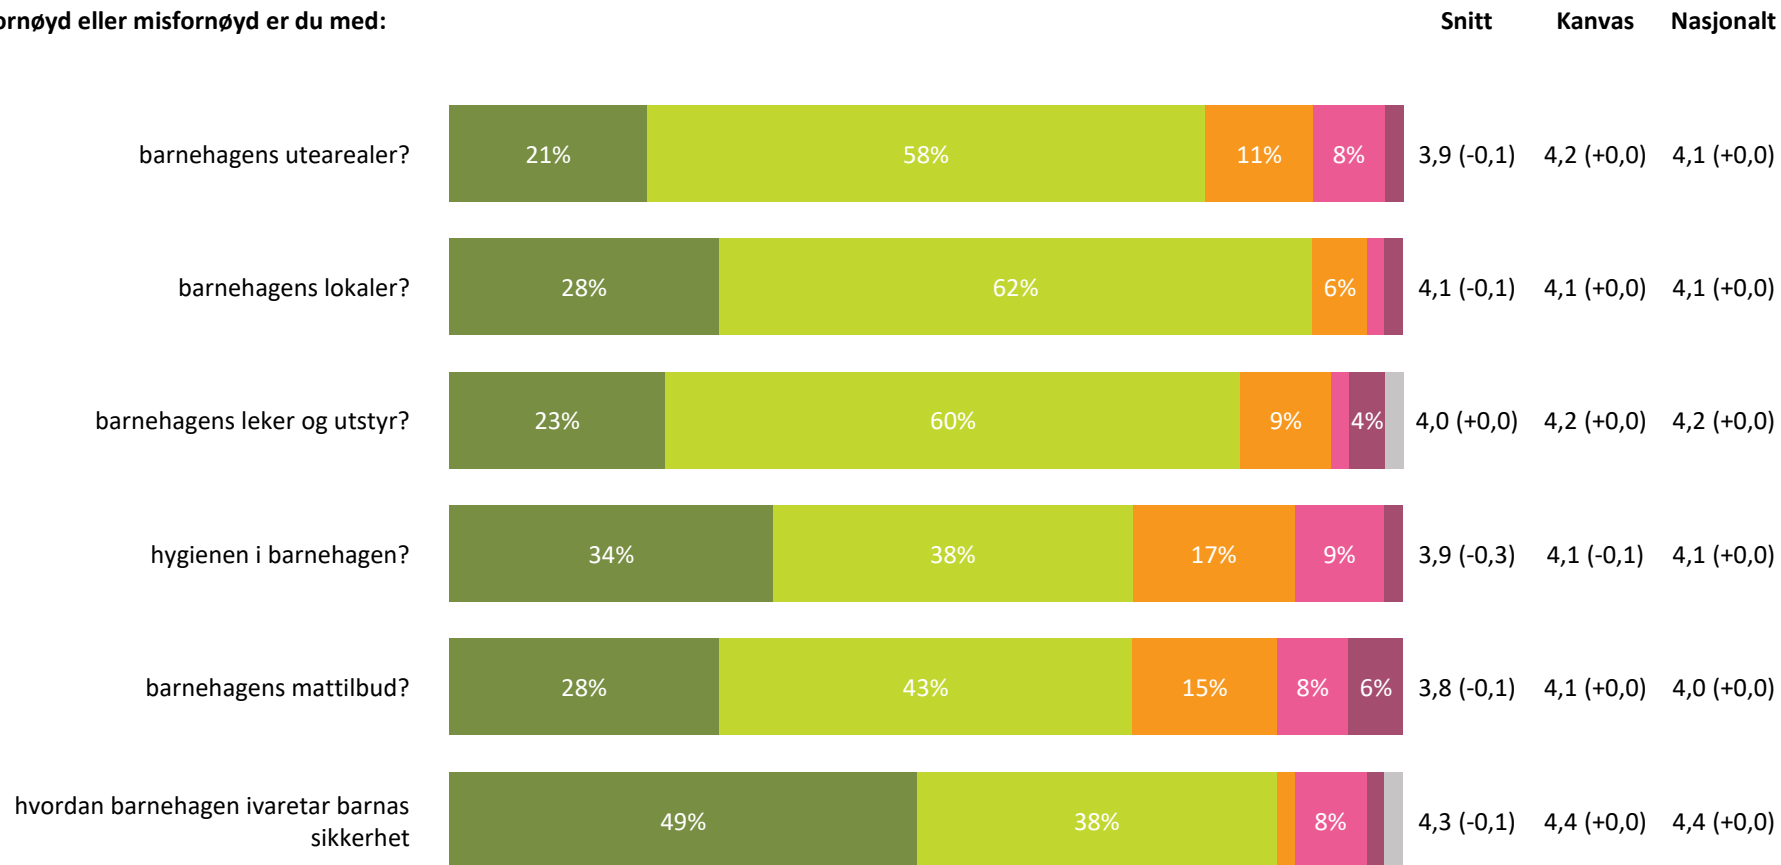

# Ute- og innemiljø

Hvor fornøyd eller misfornøyd er du med:

**Ute- og innemiljø totalt:**

4,0 (-0,1) 4,2 (+0,0) 4,1 (+0,0)

■ Svært fornøyd  
 ■ Ganske fornøyd  
 ■ Verken fornøyd eller misfornøyd  
 ■ Ganske misfornøyd  
 ■ Svært misfornøyd  
 ■ Vet ikke

# Relasjon mellom barn og voksen

Hvor enig eller uenig er du i følgende utsagn:

**Relasjon mellom barn og voksen totalt:**

4,5 (-0,1) 4,5 (+0,0) 4,5 (+0,0)

 Helt enig Delvis enig Verken enig eller uenig Delvis uenig Helt uenig Vet ikke