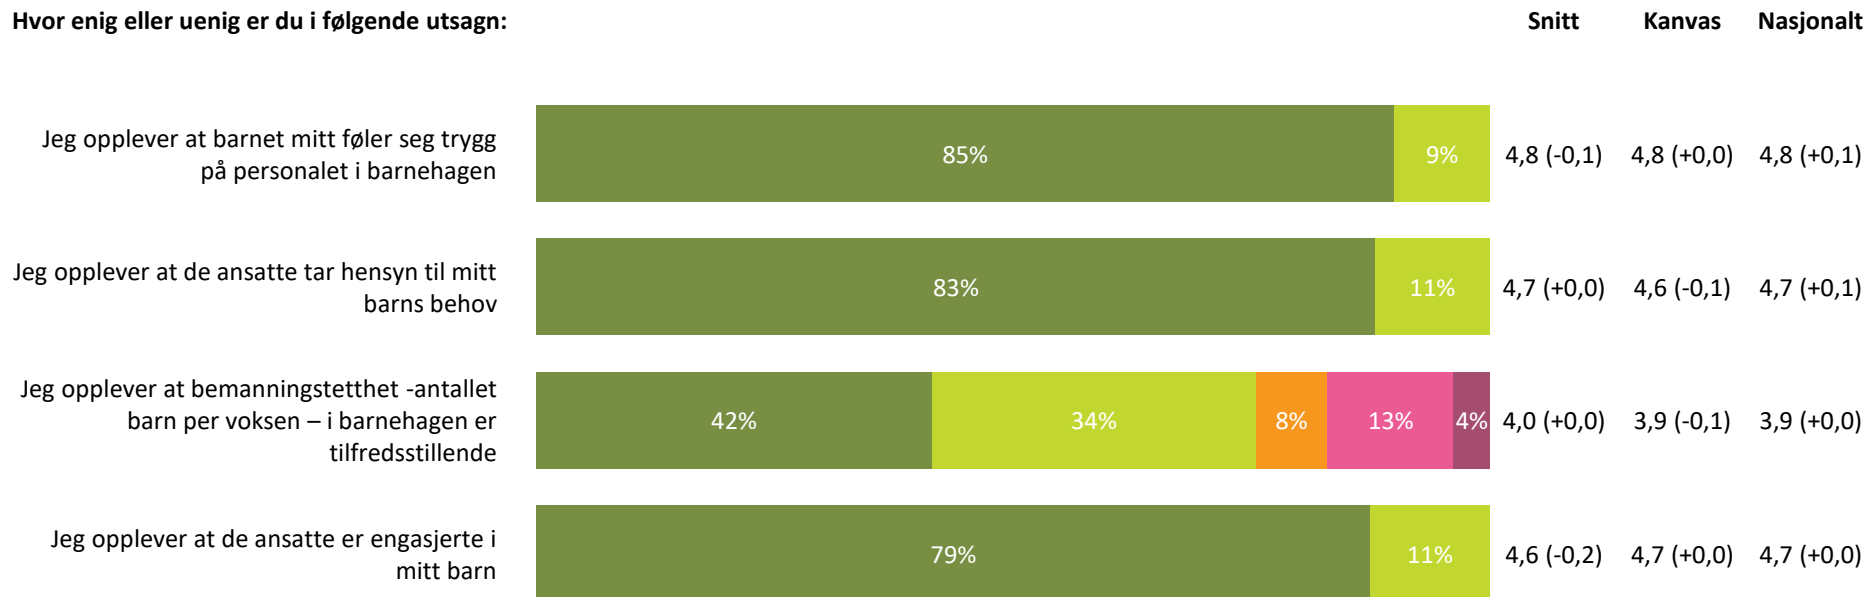

# Ute- og innemiljø

Hvor fornøyd eller misfornøyd er du med:

**Ute- og innemiljø totalt:**

4,0 (-0,1) 4,2 (+0,0) 4,1 (+0,0)

■ Svært fornøyd  
 ■ Ganske fornøyd  
 ■ Verken fornøyd eller misfornøyd  
 ■ Ganske misfornøyd  
 ■ Svært misfornøyd  
 ■ Vet ikke

# Relasjon mellom barn og voksen

Hvor enig eller uenig er du i følgende utsagn:

**Relasjon mellom barn og voksen totalt:**

4,5 (-0,1) 4,5 (+0,0) 4,5 (+0,0)

 Helt enig Delvis enig Verken enig eller uenig Delvis uenig Helt uenig Vet ikke