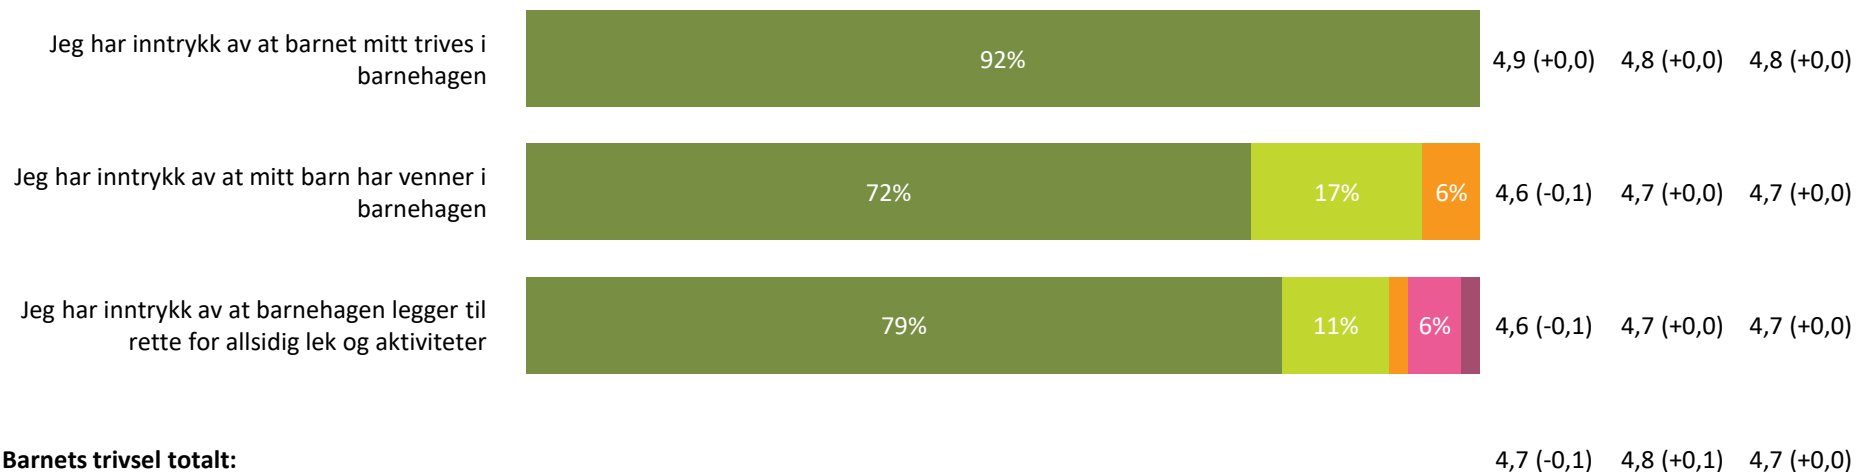

Barnets trivsel

Hvor enig eller uenig er du i følgende utsagn:

■ Helt enig ■ Delvis enig ■ Verken enig eller uenig ■ Delvis uenig ■ Helt uenig ■ Vet ikke