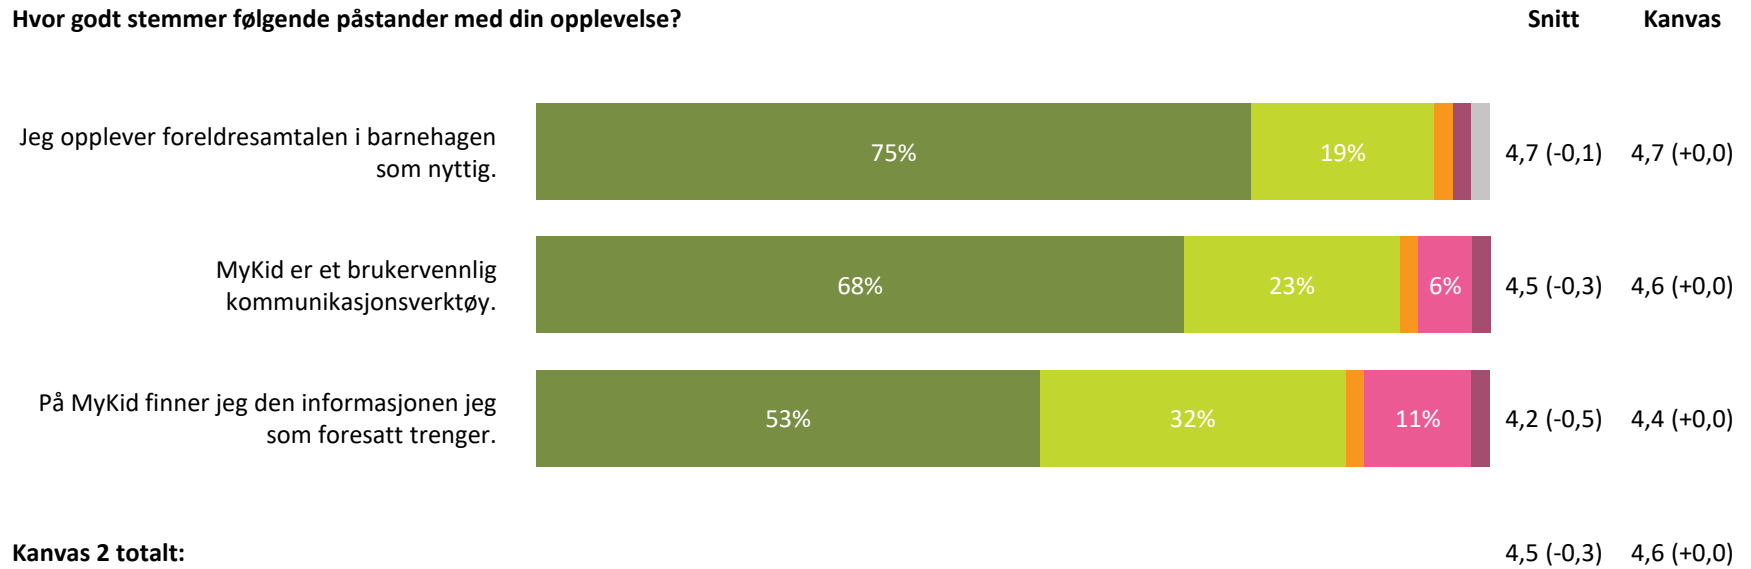

Hvor godt stemmer følgende påstander med din opplevelse?

■ Helt enig
■ Delvis enig
■ Verken enig eller uenig
■ Delvis uenig
■ Helt uenig
■ Vet ikke