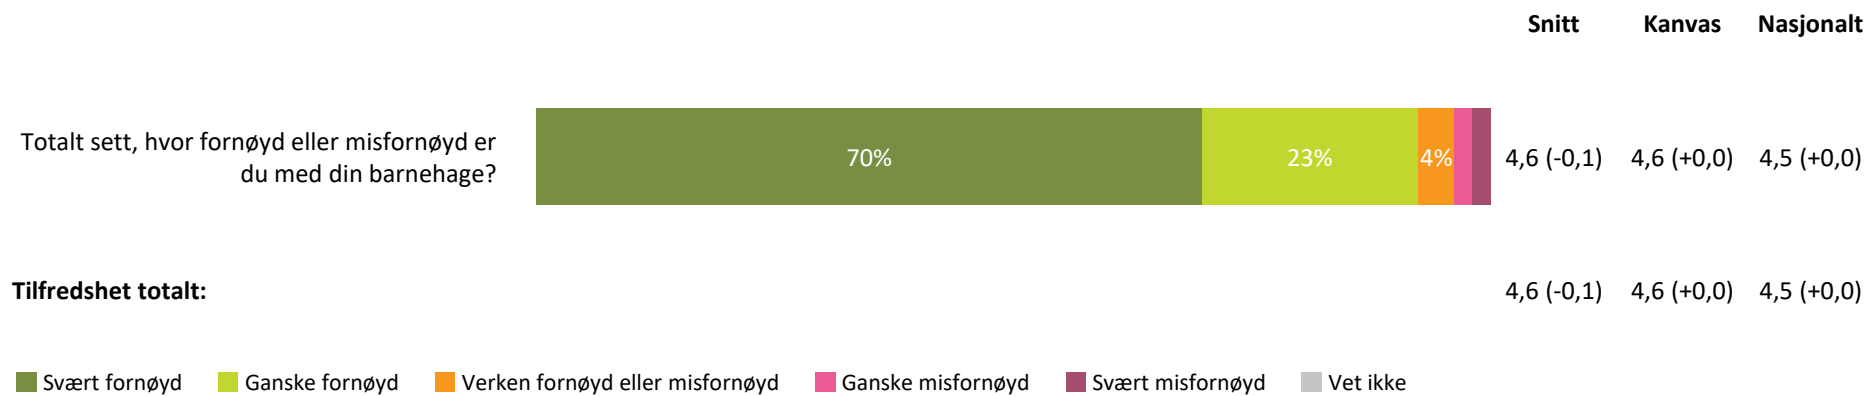

Tilfredshet