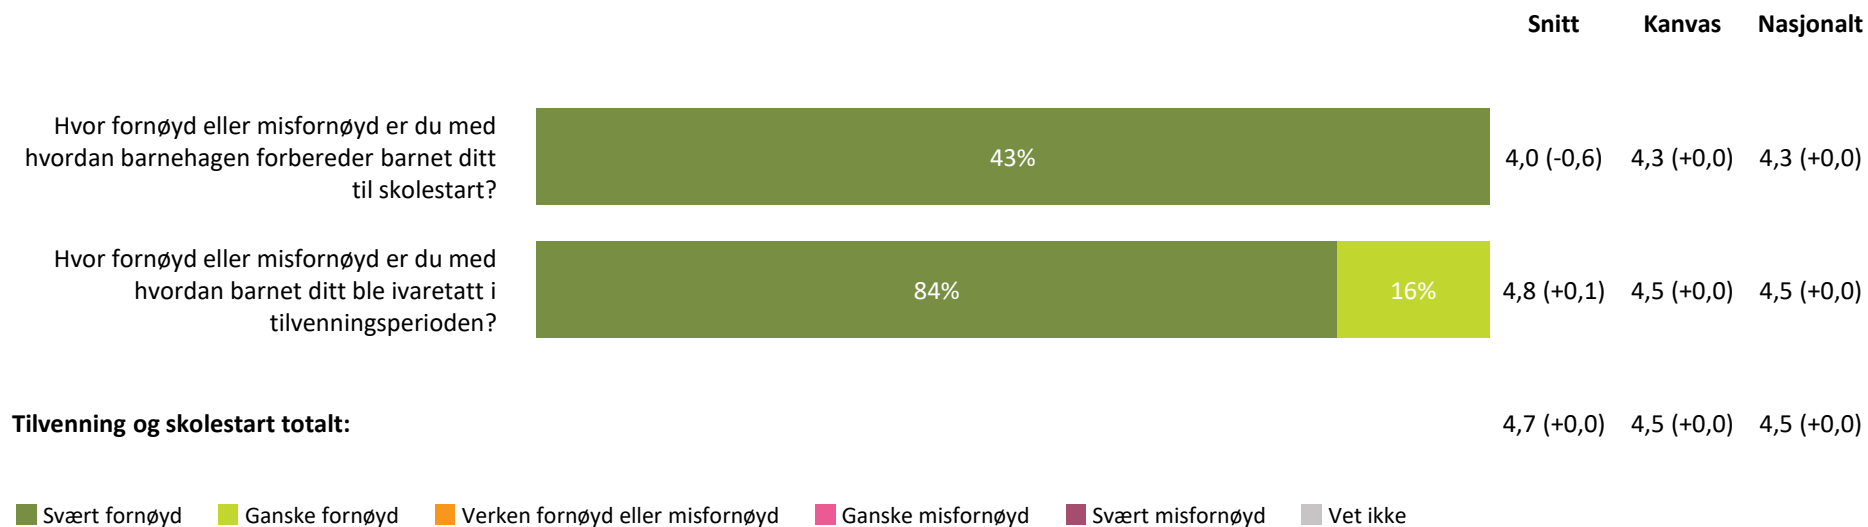

Tilvenning og skolestart